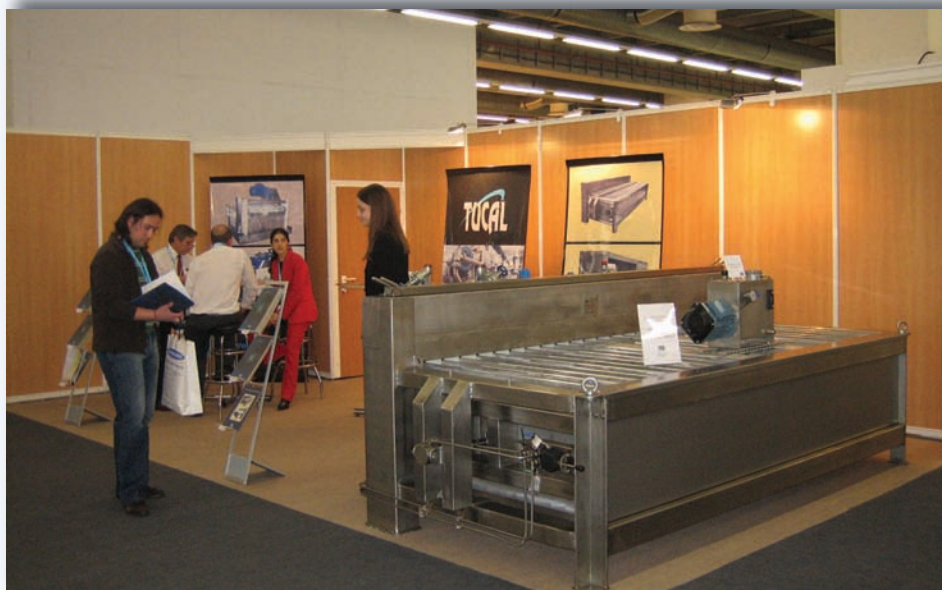

# TUCAL

un armario de congelación de tipo vertical (equipo cuyo uso ya se encuentra ampliamente extendido, entre otros, en el sector cárnico), en esta ocasión con una característica particular e inédita: los armarios de congelación Tucal pueden llevar las válvulas de líquido, aspiración y gas caliente ya montadas en fábrica, una alternativa que simplifica y abarata enormemente el montaje en las instalaciones del cliente, y que además permite obtener la máxima garantía, gracias a la experiencia de Tucal como instalador de estos equipos.

Desde hace casi dos décadas, **Tucal** diseña, fabrica e instala equipamiento frigorífico industrial: una gama que comprende armarios de congelación por placas (de tipo horizontal, vertical e IQF), generadores de hielo, o túneles de congelación por aire forzado, y que da respuesta a las más diversas necesidades.

El equipo expuesto en la IFFA se encontrará próximamente funcionando en la industria cárnica serbia Prerada Mesa Strand, donde se utilizará para la congelación a granel de despojos. Dicho armario tiene una capacidad de carga de 1.300 Kg/ciclo (los equipos se fabrican a medida), y permite obtener bloques congelados de medidas estándar, calculadas para optimizar la paletización. Todos los armarios de congelación Tucal están fabricados con materiales de la mejor calidad: la estructura está realizada íntegramente en acero inoxidable, las placas son de aluminio de alta resistencia mecánica y a la corrosión y los divisores plásticos de calidad alimentaria.